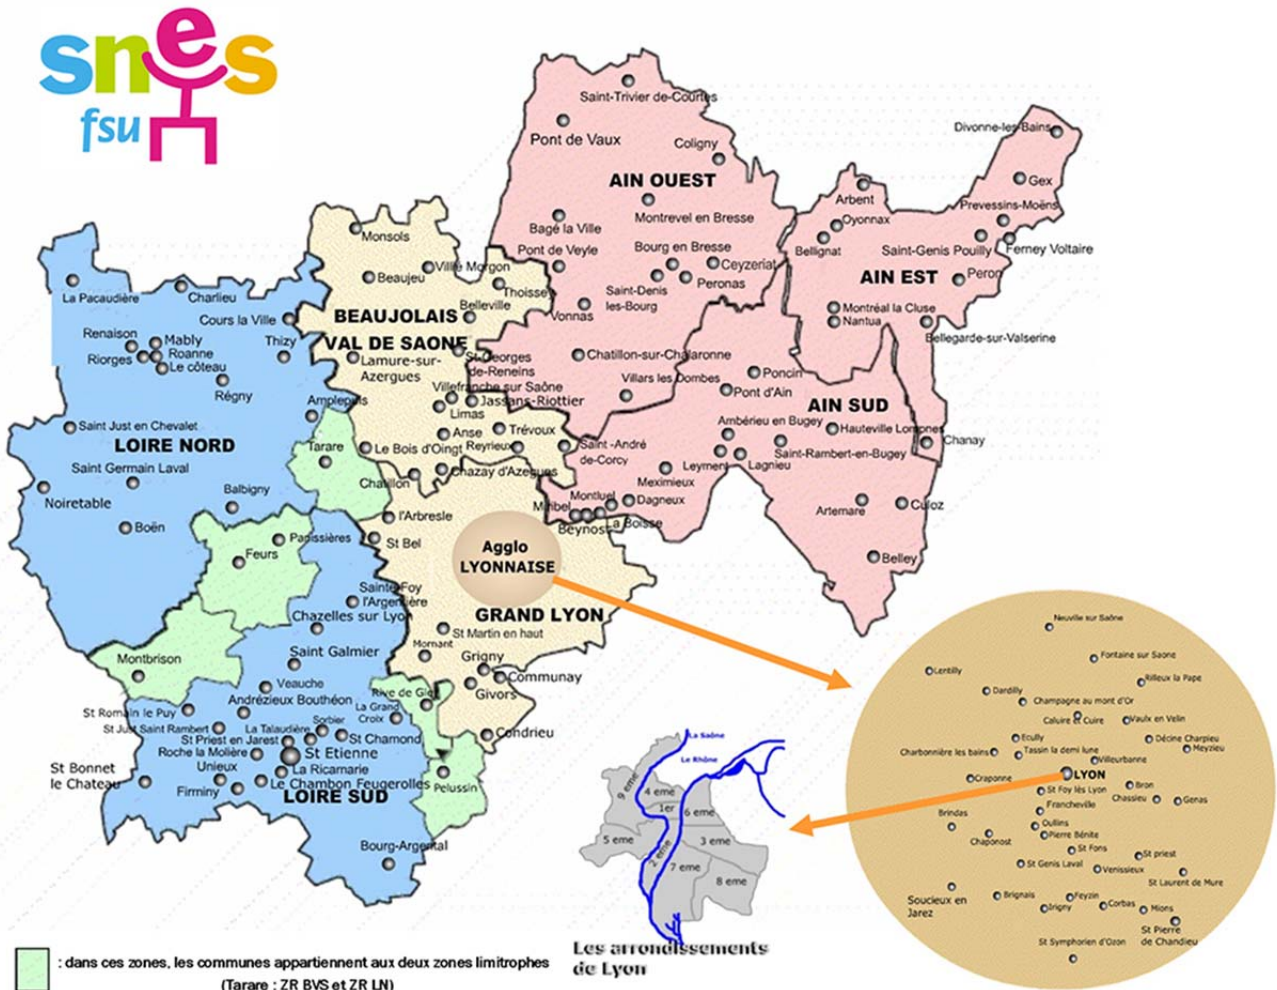

Quelques infos :

- Ouverture prévue du serveur pour la saisie des vœux : du vendredi 15 mars au vendredi 29 mars.
- Les établissements dans l'académie :

	Lycées professionnels	Lycées	Collèges	EREA	Total
Ain	5	12	50	1	68
Loire	26	37	50	1	175
Rhône	16	18	111	1	85
Total	47	67	211	3	328

- La carte des zones de remplacement :

- Contact dossier mutations SNEP Lyon : Laurent Sapey (losapey@yahoo.fr, 0614674986)